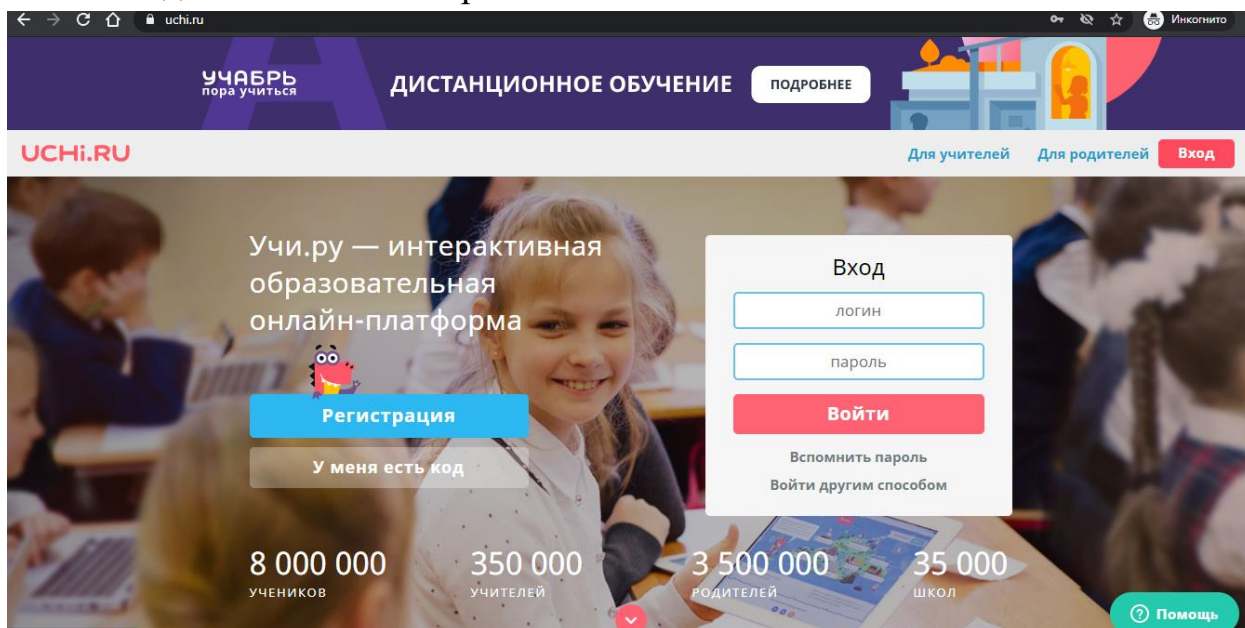

Инструкция для обучающихся по работе с платформой Учи.ру

1. Зайди на сайт uchi.ru.
2. Введи свой логин и пароль и нажми «Войти».

3. Кликни по кнопке с названием предмета и реши задания, которые предлагает платформа.